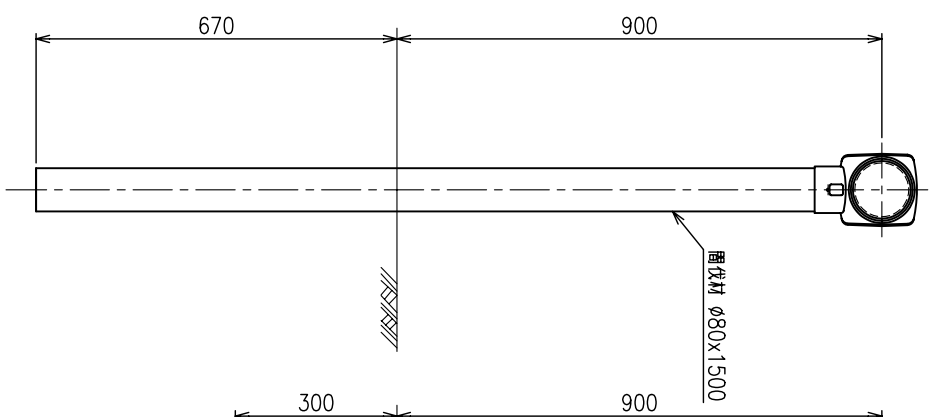

間伐材デリネーター

土中式  
DWZ-A-1500

コン中式  
DWZ-A-1200

連結基礎式  
DWZ-A-1000

バント式  
DWZ-A-400

取付金具 詳細図  
S=1:3

反射部 詳細図  
S=1:3