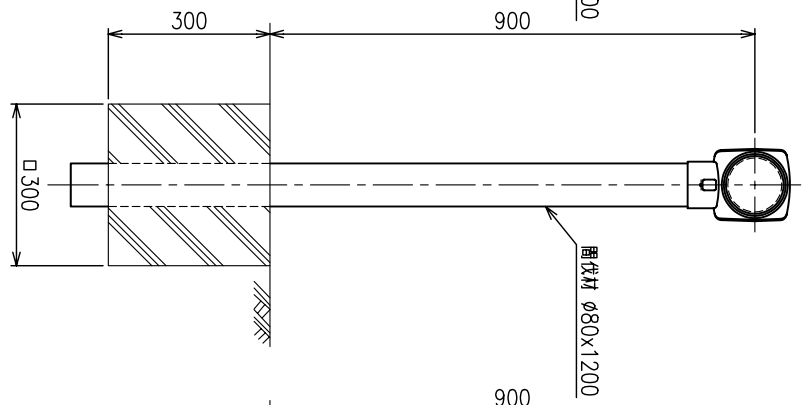

間伐材デリネーター

土中式  
DWZ-A-1500

コン中式  
DWZ-A-1200

連結基礎式  
DWZ-A-1000

バント式  
DWZ-A-400

取付金具 詳細図  
S=1:3

反射部 詳細図  
S=1:3