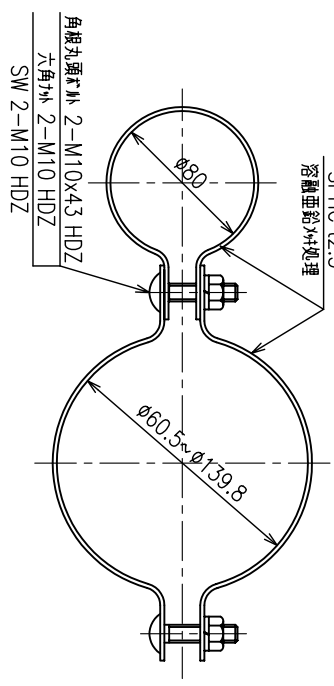

間伐材デリネーター

土中式  
DWZ-A-1500

コン中式  
DWZ-A-1200

連結基礎式  
DWZ-A-1000

バント式  
DWZ-A-400

取付金具 詳細図  
S=1:3

反射部 詳細図  
S=1:3