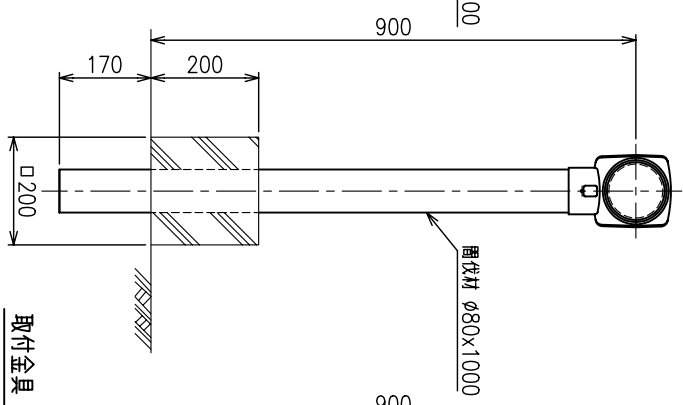

間伐材デリネーター

土中式  
DWZ-A-1500

コン中式  
DWZ-A-1200

連結基礎式  
DWZ-A-1000

バント式  
DWZ-A-400

取付金具 詳細図  
S=1:3

反射部 詳細図  
S=1:3