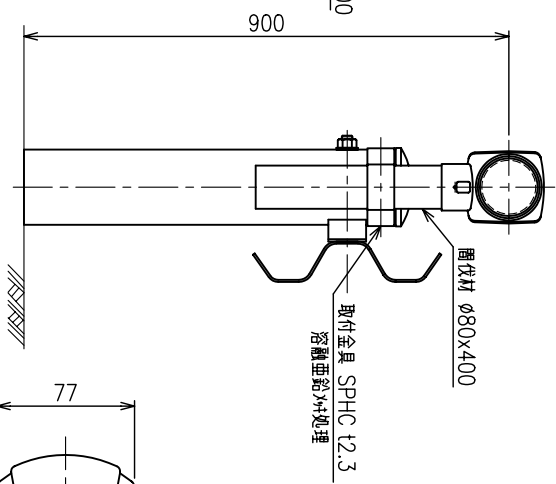

間伐材デリネーター

土中式  
DWZ-A-1500

コン中式  
DWZ-A-1200

連結基礎式  
DWZ-A-1000

バント式  
DWZ-A-400

取付金具 詳細図  
S=1:3

反射部 詳細図  
S=1:3