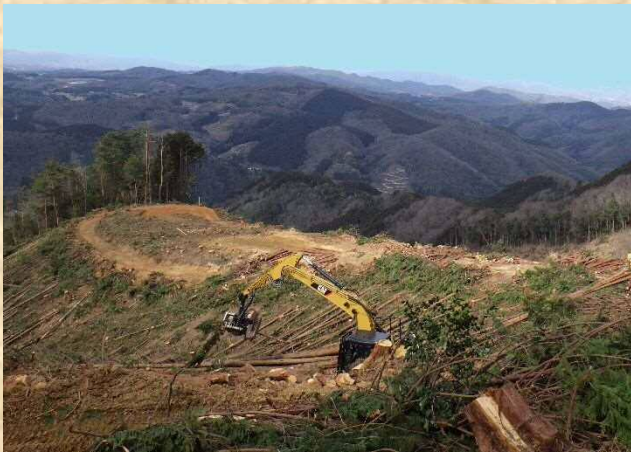

- ・次の世代に山を残したいんだけど・・・
- ・再造林は費用負担が大きいなあ・・・

岡山県森連は皆伐跡地への造林・下刈経費の一部を森林組合と連携して支援しています！

再造林をすすめましょう

✦補助額上がりました✦

○再造林

最大10万円/haあたり→最大**12万円**/haあたり

更に**ドローン活用**で3万円プラス→最大**15万円**/haあたり

○下刈り